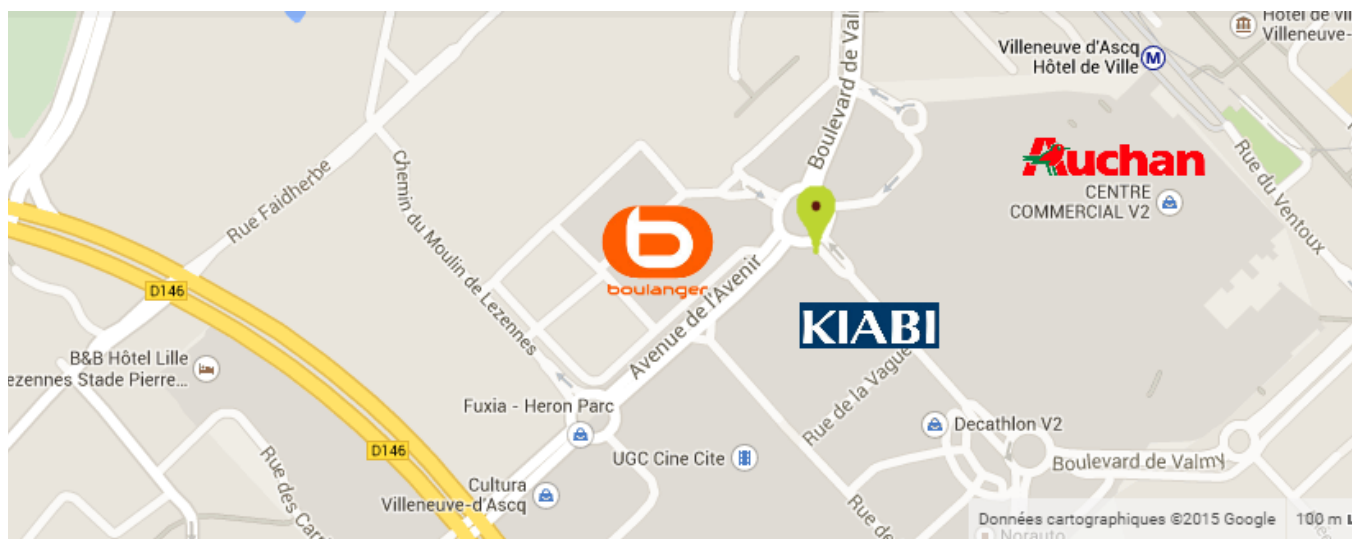

145 Boulevard de Valmy 59650 Villeneuve d'Ascq 📞 0366.732.794